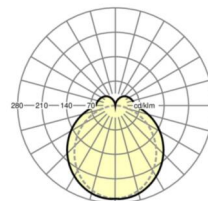

параметры

номер заказа	19135006070
код EAN	4020863413683
номер таможенного тарифа	94051190
Знак прохождения контроля	IP 20, класс защиты I, ENEC10 VDE, F, HACCP DIN10500/Food/IFS-пригодность для применения/BRC, Indoor, CE
Степень ударопрочности IK	IK03 (10°C bis 35°C)
Температура окружения	та 10°C в 35°C
Особые свойства	Готовность к IoT «Ready for IoT»
Гарантийный срок	5 лет
Государственные программы поддержки	BEG - государственные субсидии для энергосберегающих зданий (действительна только для Германии)

электротехника

Балласт	Электронный драйвер DALI2 (1 штука)
Мощность системы	34W
сетевое напряжение	230V/50Hz
автоматический предохранитель (пусковой ток)	13 штук/B10, 21 штук/B16, 21 штук/C10, 35 штук/C16
класс энергосбережения/Источник света	C

Оптика

Оснастка	LED, цветопередача/оттенок света CRI ≥ 80 / 3000K
Допуск для координаты цветности (MacAdam)	3SDCM
Фотобиологическая безопасность (светильник)	RG1
Номинальный световой поток	5530lm
Срок службы LED	50000h L80/B10 (Tq 35°C)
светоотдача светильников	161lm/W
Угол излучения	130° (C0) / 110° (C90)
UGR поп./вдоль	24.4 / 22.9

DEEP-LINK

<https://www.regiolum.de/ru/article/19135006070>

Ссылка	LED 6000lm 830
ηLB	100 %
Φ ↓/↑	84 % / 16 %
UGR поп./вдоль	24.4 / 22.9